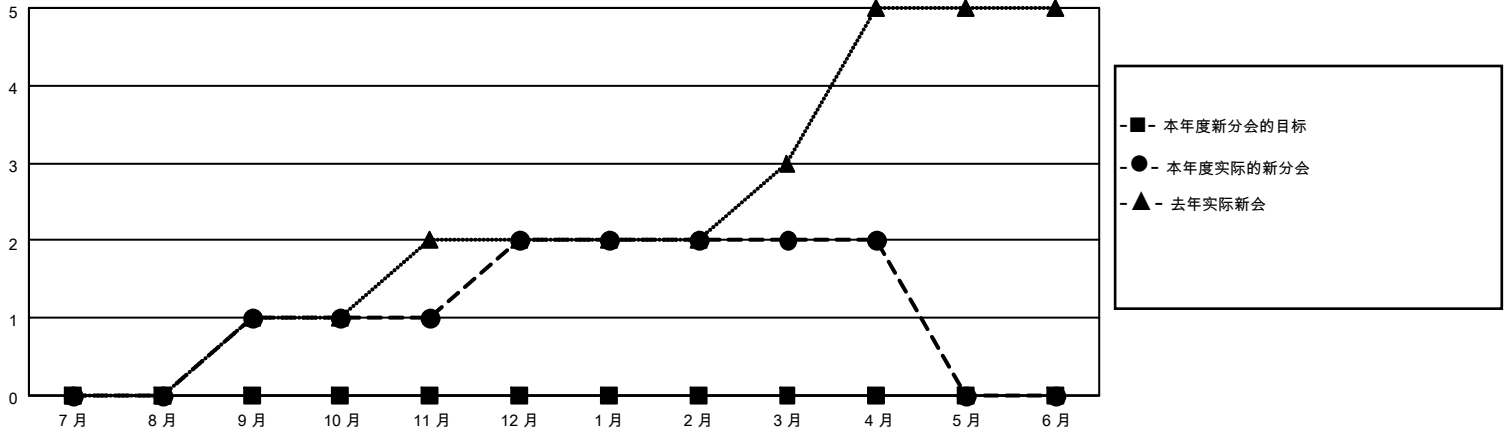

MONTHLY MEMBERSHIP PROGRESS REPORT

District 391

Results as of: 4/30/2026

GMT:

地点 CHINA

GMT宪章区

分会			
成果 2025-2026			
季	新分会目标	新会	会员流失的分会
7月/8月/9月	0	1	1
10月/11月/12月	0	1	4
1月/2月/3月	0	0	1
4月/5月/6月	0	0	0

位会员@每位须缴			
成果 2025-2026			
季	会员净增长目标	实际会员增长数	实际退会会员 (包括转会)
7月/8月/9月	0	99	24
10月/11月/12月	0	126	5
1月/2月/3月	0	49	3
4月/5月/6月	0	38	22

目标与实际新会累积

目标和实际会员累积

已取消的分会: 6	27 CLUBS OF 41 增添1位或以上的新会员	性别分布 男 458 (56.75%) 女 349 (43.25%)
放弃的会员 过世 0 分会已取消 0 其他 54 总计 54	点击这里取得累计会员数据	总计家庭单位会员数 44 支付减半会费的家庭会员 22