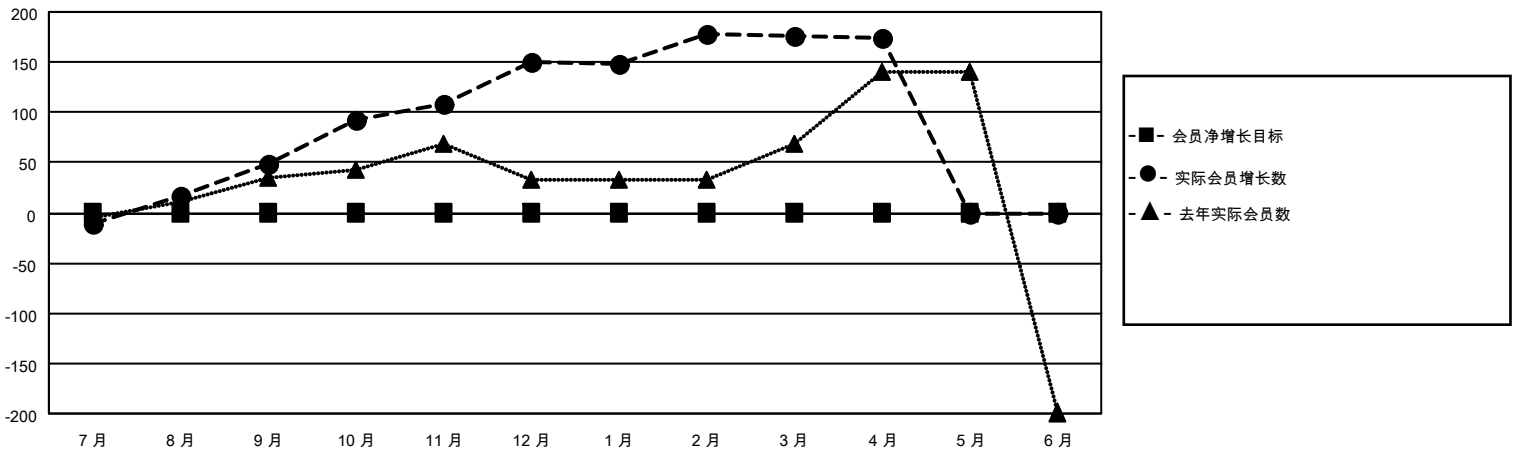

MONTHLY MEMBERSHIP PROGRESS REPORT

District 391

Results as of: 4/30/2026

GMT:

地点 CHINA

GMT宪章区

分会			
成果 2025-2026			
季	新分会目标	新会	会员流失的分会
7月/8月/9月	0	1	1
10月/11月/12月	0	1	4
1月/2月/3月	0	0	1
4月/5月/6月	0	0	0

位会员@每位须缴			
成果 2025-2026			
季	会员净增长目标	实际会员增长数	实际退会会员 (包括转会)
7月/8月/9月	0	99	24
10月/11月/12月	0	126	5
1月/2月/3月	0	49	3
4月/5月/6月	0	38	22

目标与实际新会累积

目标和实际会员累积

已取消的分会: 6	27 CLUBS OF 41 增添1位或以上的新会员	性别分布 男 458 (56.75%) 女 349 (43.25%)
放弃的会员 过世 0 分会已取消 0 其他 54 总计 54	点击这里取得累计会员数据	总计家庭单位会员数 44 支付减半会费的家庭会员 22